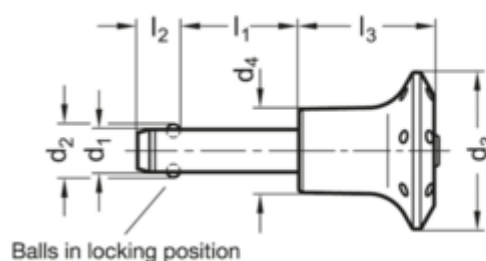

Varenummer: 20113612110
 Beskrivelse: E+G
 Kuglepallås GN 113.6-12-110

Mål

Application example

d1 0.04/-0.08	= 12
d2	= 14.5
d3	= 42
d4	= 25
l1 +0.6	= 110
l2 ±1	= 10.6
l3 -0.2	= 39
Spændkraft (N)	= 144

Vægt i (g) = 162