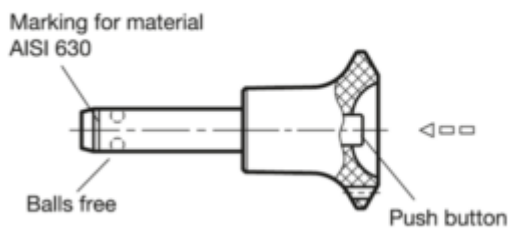

Varenummer: 20113612110
 Beskrivelse: E+G
 Kuglepallås GN 113.6-12-110

Mål

Application example

d1 0.04/-0.08	= 12
d2	= 14.5
d3	= 42
d4	= 25
l1 +0.6	= 110
l2 ±1	= 10.6
l3 -0.2	= 39
Spændkraft (N)	= 144

Vægt i (g) = 162